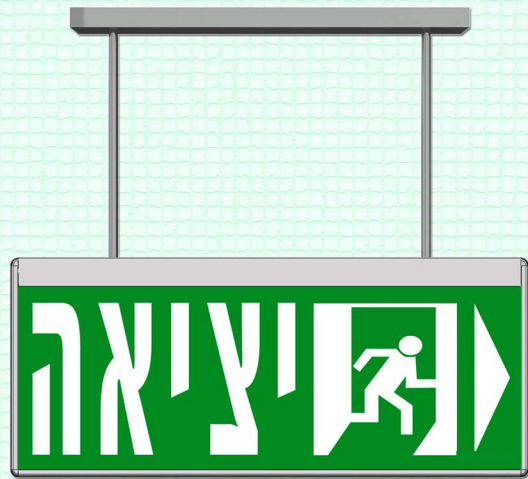

גובה אותיות 24 ס"מ

שלט חרום - אורנוס קניון

מקור אור סוג נורה: 66 לד לבן.
ספק כח אלקטרוני ממותג כולל פיקוד ובקרה בדיקה עצמית
 דו תכליתי לחצן טסט ולד טעינה

הגנה מפני טעינה ופריקת יתר של הסוללה

אטימות דרגת אטימות: IP20

התקנה להתקנה - לקיר / לתקרה.

זמני תאורה בחרום 120 דקות.

מבנה גוף: עשוי מאלומיניום כולל ציפוי אנודייז

שילוט פרספקט חד-צדדי / דו-צדדי

גובה אותיות 24 ס"מ

אפשרות לשילוט לפי דרישה.

לקוחות מיוחד למשרדים בתי מלון בניני ציבור אולמות