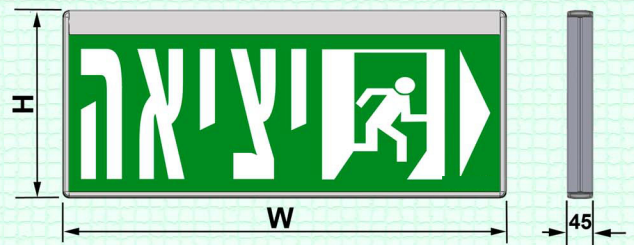

מקור אור סוג נורה: 66 לד לבן.
ספק כח אלקטרוני ממותג כולל פיקוד ובקרה בדיקה עצמית
דו תכליתי לחצן טסט ולד טעינה

הגנה מפני טעינה ופריקת יתר של הסוללה

אטימות דרגת אטימות: IP20

התקנה להתקנה - לקיר / לתקרה.

זמני תאורה בחרום 120 דקות.

מבנה גוף: עשוי מאלומיניום כולל ציפוי אנודייז

שילוט פרספקט חד-צדדי / דו-צדדי

גובה אותיות 24 ס"מ

אפשרות לשילוט לפי דרישה.

לקוחות מיוחד למשרדים בתי מלון בניני ציבור אולמות

תקן בהתאם דרישות מכון התקנים תקן 20 חלק 2.22
מתאים לתקן ישראל 61347.2.7 - ולתקן EN60598
סוללות ניקל קדיום לטמפ" גבוהה לפי תקן IEC285/61951
תקן בדיקה עצמית כולל פיקוד ובקרה IEC62034
הפרעות רדיו EN55015

סוג נורה	דגם
66 לדים	תאורת חרום יציאה דגם אורנוס קניון לדים פרופיל (גודל 70)
66 לדים	תאורת חרום יציאה דגם אורנוס קניון לדים פרופיל (גודל 80)

גובה אותיות (מ"ס)	W (מ"ס)	H (מ"ס)
24	67	36
24	80	36