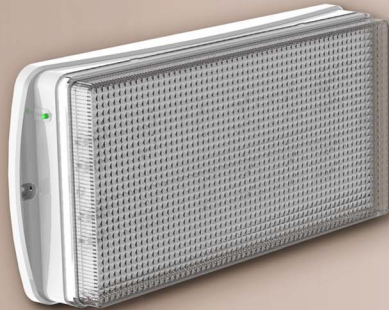

תאורת חרום-דגם יופיטר 36

IP65

מקור אור 36 לד לבן, 300 lm

ספק כח

אלקטרוני ממותג כולל פיקוד ובקרה דו־אחד תכליתי לחצן סטט ולד טעינה. בדיקה אוטומטית של- זרם בסוללות, רמת מתח של סוללה, טעינה מבוקרת, לוח זמנים לעבודה בחרום.

הגנה

מפני טעינה ופריקת יתר של הסוללה

אטימות

דרגת אטימות: IP65

התקנה

להתקנה - לקיר / לתקרה.

מבנה

זמני תאורה בחרום: 120 דקות

IP	סוג נורה	דגם
IP65	36 לד	תאורת חרום-דגם יופיטר, דו תכליתי