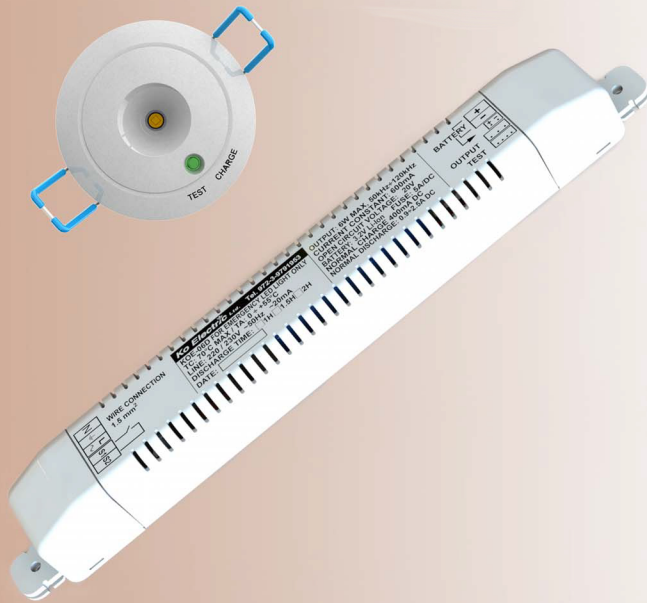

תאורה חירום – LDL40D

מקור אור סוג נורה: 3W לד לבן 140lm.

ספק כח אלקטרוני ממותג כולל פיקוד ובקרה חד תכליתי לחץ טסט ולד טעינה בדיקות אוטומטיות התוויה דרך לד דו-צבעים מפני טעינה ופריקת יתר של הסוללה

הגנה דרגת אטימות: IP20

אטימות להתקנה – לתקרה שקוע
התקנה זמני תאורה בחרום 120 דקות
מבנה גוף: עשוי מאלומיניום, צבע לבן

לקוחות מיוחד למשרדים בתי מלון בניני ציבור אולמות בניני מגורים
תקן בהתאם דרישות מכון התקנים תקן 20 חלק 2.22 מתאים לתקן ישראל 61347.2.7 - ולתקן EN60598 סוללות ליטיום לטמפ" גבוהה לפי תקן IEC285/61951 תקן בדיקה עצמית כולל פיקוד ובקרה IEC62034 הפרעות רדיו EN55015

סוג נורה	דגם	מס' קטלוגי
לד 3W	גוף תאורה חרום שקוע כולל פיקוד ובקרה	309401