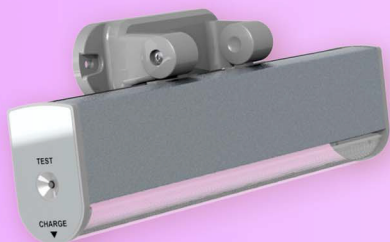

"פרסוס" תאורת חרום-דגם

מקור אור 36 לד לבן , 240Lm/140Lm

ספק כח אלקטרוני ממותג כולל פיקוד ובקרה חד תכליתי

לחצן טסט ולד טעינה. בדיקה אוטומטית של- זרם בסוללות, רמת מתח של סוללה, טעינה מבוקרת, לוח זמנים לעבודה בחרום.

הגנה מפני טעינה ופריקת יתר של הסוללה

סוללות Li-ion 3.2V, 1500mA/h

התקנה להתקנה - לקיר, לתקרה, ניצב, זווית.

זמני תאורה

בחרום: 60/120 דקות

מבנה גוף - עשוי מאלומיניום כולל ציפוי אנודיז

עדשה - פוליקרבונט

לקוחות מיוחד למשרדים בתי מלון בניני ציבור

אולמות בניני מגורים חניונים.

תקן

בהתאם דרישות מכון התקנים תקן 20 חלק 2.22 מתאים לתקן ישראל 61347.2.7 - ולתקן EN60598 סוללות לטמפ" גבוהה לפי תקן IEC285/61951 תקן בדיקה עצמית כולל פיקוד ובקרה IEC62034

זמני תאורה בחרום (דקות)	סוג נורה	דגם
60	240Lm	תאורת חרום-דגם "פרסוס", חד תכליתי
120	140Lm	תאורת חרום-דגם "פרסוס", חד תכליתי