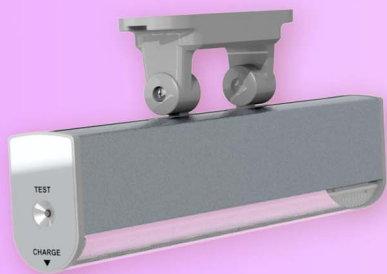

"פרסוס" תאורת חרום-דגם

מקור אור 36 לד לבן , 240Lm/140Lm

ספק כח אלקטרוני ממותג כולל פיקוד ובקרה חד תכליתי

לחצן טסט ולד טעינה. בדיקה אוטומטית של- זרם בסוללות, רמת מתח של סוללה, טעינה מבוקרת, לוח זמנים לעבודה בחרום.

הגנה מפני טעינה ופריקת יתר של הסוללה

סוללות Li-ion 3.2V, 1500mA/h

התקנה להתקנה - לקיר, לתקרה, ניצב, זווית.

זמני תאורה

בחרום: 60/120 דקות

מבנה גוף - עשוי מאלומיניום כולל ציפוי אנודיז

עדשה - פוליקרבונט

לקוחות מיוחד למשרדים בתי מלון בניני ציבור